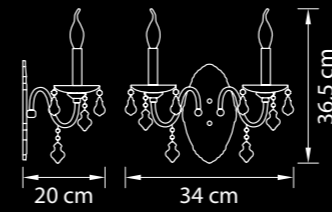

700622

Бра

Золото
прозрачный

1,2 kg
2 x E14 max 60W