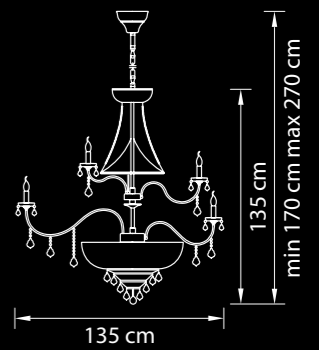

Размер колокола  
или основания

Схема с габаритными  
размерами  
Высота люстры min-max(см)  
(min-это высота люстры + карабины  
+ колокол, max-это высота люстры +  
карабин + колокол + цепь)

Высота люстры (см)  
\*Высота люстры регулируется за счет цепи

Диаметр люстры (см)  
\*В некоторых случаях вместо диаметра  
указывается ширина и глубина изделия

Melagro

695062

Люстра  
подвесная

Золото  
фиолетовый

11,5 kg  
6 x E14 max 60W

**695082**

Люстра  
подвесная

Хром  
синий

14 kg

10 x E14 max 60W

**699184**

Люстра  
подвесная

Хром  
синий

24 kg

18 x E14 max 60W

Classic

**700512**

Люстра  
подвесная

Золото  
прозрачный

45,6 kg  
51 x E14 max 60W