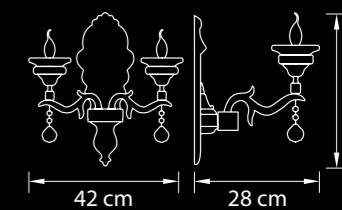

695622

Бра

Золото
фиолетовый

2,3 kg
2 x E14 max 60W