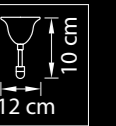

6 x E14 max 60W

699084

Люстра  
подвесная

Хром  
синий

11,5 kg

8 x E14 max 60W

**699104**

Люстра  
подвесная