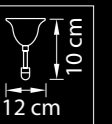

Размер колокола  
или основания

Схема с габаритными  
размерами  
Высота люстры min-max(см)  
(min-это высота люстры + карабины  
+ колокол, max-это высота люстры +  
карабин + колокол + цепь)

Высота люстры (см)  
\*Высота люстры регулируется за счет цепи

Диаметр люстры (см)  
\*В некоторых случаях вместо диаметра  
указывается ширина и глубина изделия

Melagro

695062

Люстра  
подвесная

Золото  
фиолетовый

11,5 kg  
6 x E14 max 60W

**695082**

Люстра  
подвесная