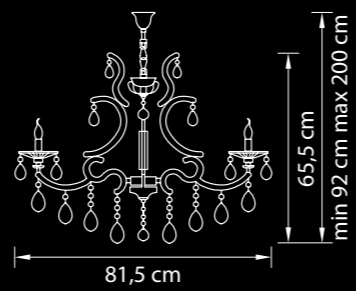

Диаметр люстры (см)  
\*В некоторых случаях вместо диаметра  
указывается ширина и глубина изделия

Melagro

695062

Люстра  
подвесная

Золото  
фиолетовый

11,5 kg  
6 x E14 max 60W

**695082**

Люстра  
подвесная

Хром  
синий

8,8 kg

6 x E14 max 60W

**698085**

Люстра  
подвесная

Хром  
синий

11 kg

8 x E14 max 60W

**698125**

Люстра  
подвесная

Хром  
синий

18,5 kg

12 x E14 max 60W

**698165**

Люстра  
подвесная

Хром  
синий

18,6 kg

16 x E14 max 60W

**698615**

Бра

Хром  
синий

1,4 kg

1 x E14 max 60W

**698625**