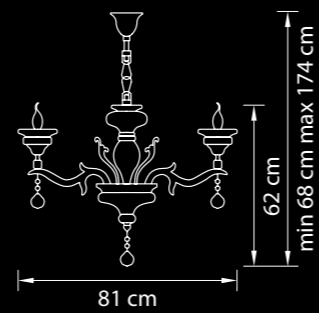

695082

Люстра
подвесная

Золото
фиолетовый

14,8 kg
8 x E14 max 60W

695612

Бра

Золото
фиолетовый

1,4 kg
1 x E14 max 60W

695622

Бра

Золото
фиолетовый

2,3 kg
2 x E14 max 60W