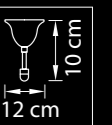

696062

Люстра
подвесная

Золото
розовый

15 kg

● 6 x E14 max 60W