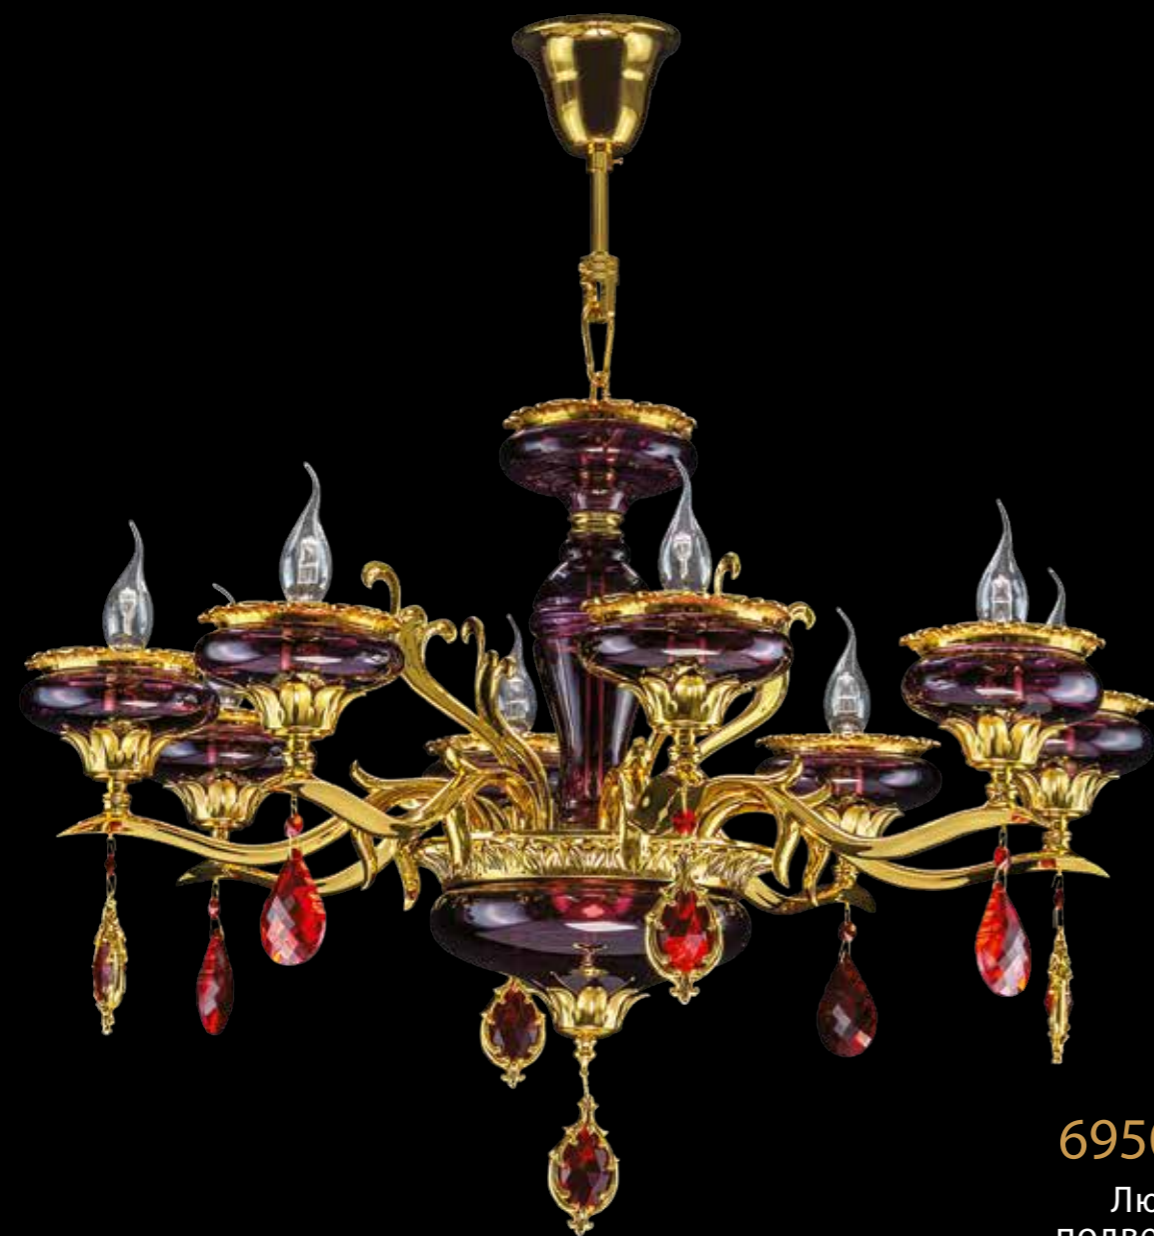

Диаметр люстры (см)  
\*В некоторых случаях вместо диаметра  
указывается ширина и глубина изделия

Melagro

695062

Люстра  
подвесная

Золото  
фиолетовый

11,5 kg  
6 x E14 max 60W

**695082**

Люстра  
подвесная