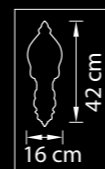

Размер колокола  
или основания

Схема с габаритными  
размерами  
Высота люстры min-max(см)  
(min-это высота люстры + карабины  
+ колокол, max-это высота люстры +  
карабин + колокол + цепь)

Высота люстры (см)  
\*Высота люстры регулируется за счет цепи

Диаметр люстры (см)  
\*В некоторых случаях вместо диаметра  
указывается ширина и глубина изделия

Melagro

695062

Люстра  
подвесная

Золото  
фиолетовый

11,5 kg  
6 x E14 max 60W

**695082**

Люстра  
подвесная

Золото  
фиолетовый

14,8 kg  
8 x E14 max 60W

**695612**

Бра

Золото  
фиолетовый

1,4 kg  
1 x E14 max 60W

**695622**

Бра