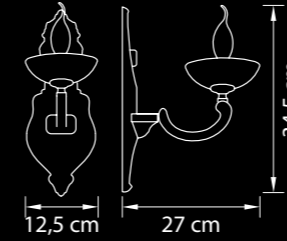

697612

Бра

Золото
фиолетовый

1 kg

1 x E14 max 60W