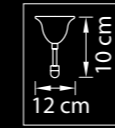

699064

Люстра
подвесная

Хром
синий

9,3 kg

6 x E14 max 60W