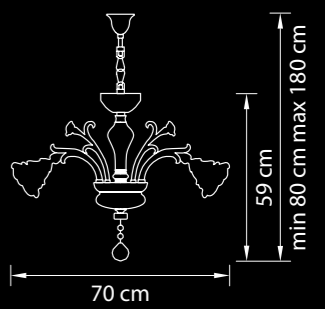

Размер колокола  
или основания

Схема с габаритными  
размерами  
Высота люстры min-max(см)  
(min-это высота люстры + карабины  
+ колокол, max-это высота люстры +  
карабин + колокол + цепь)

Высота люстры (см)  
\*Высота люстры регулируется за счет цепи

Диаметр люстры (см)  
\*В некоторых случаях вместо диаметра  
указывается ширина и глубина изделия

Melagro

695062

Люстра  
подвесная

Золото  
фиолетовый

11,5 kg  
6 x E14 max 60W

**695082**

Люстра  
подвесная

Золото  
фиолетовый

2,3 kg  
2 x E14 max 60W

Rosata

696062

Люстра  
подвесная

Золото  
розовый

15 kg

● 6 x E14 max 60W