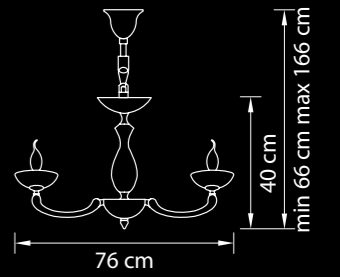

697062

Люстра
подвесная

Золото
фиолетовый

8,6 kg

6 x E14 max 60W

697082

Люстра
подвесная

Золото
фиолетовый

11 kg

8 x E14 max 60W