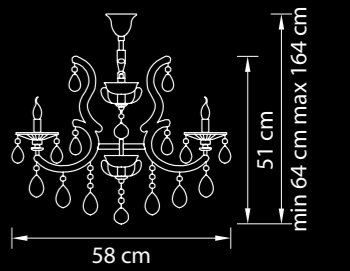

Размер колокола  
или основания

Схема с габаритными  
размерами  
Высота люстры min-max(см)  
(min-это высота люстры + карабины  
+ колокол, max-это высота люстры +  
карабин + колокол + цепь)

Высота люстры (см)  
\*Высота люстры регулируется за счет цепи

Диаметр люстры (см)  
\*В некоторых случаях вместо диаметра  
указывается ширина и глубина изделия

Melagro

695062

Люстра  
подвесная

Золото  
фиолетовый

11,5 kg  
6 x E14 max 60W

**695082**

Люстра  
подвесная

697082

Люстра  
подвесная

Золото  
фиолетовый

11 kg

8 x E14 max 60W

Champa Blu

698065

Люстра  
подвесная

Хром  
синий

8,8 kg

6 x E14 max 60W

**698085**

Люстра  
подвесная

Хром  
синий

11 kg

8 x E14 max 60W