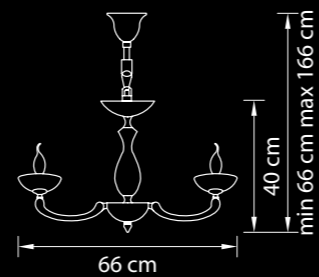

697082

Люстра
подвесная

Золото
фиолетовый

11 kg

8 x E14 max 60W