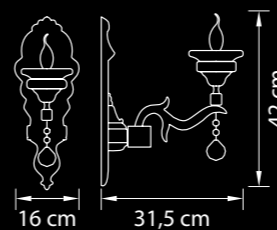

695612

Бра

Золото
фиолетовый

1,4 kg
1 x E14 max 60W