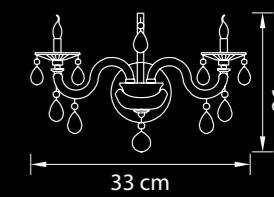

18,6 kg

16 x E14 max 60W

**698615**

Бра

Хром  
синий

1,4 kg

1 x E14 max 60W

**698625**

Бра

Хром  
синий

2,5 kg

2 x E14 max 60W

699064

Люстра  
подвесная

Хром  
синий

9,3 kg