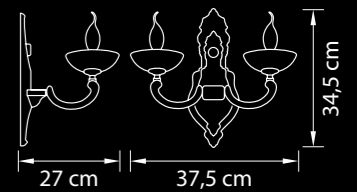

697622

Бра

Золото
фиолетовый

1,4 kg

2 x E14 max 60W