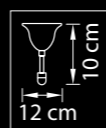

Хром  
синий

8,8 kg

6 x E14 max 60W

**698085**

Люстра  
подвесная

Хром  
синий

11 kg

8 x E14 max 60W