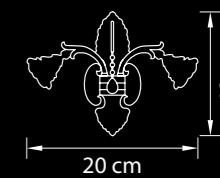

696622

Бра

Золото
розовый

2,4 kg
2 x E14 max 60W