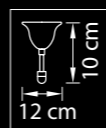

695082

Люстра
подвесная

Золото
фиолетовый

14,8 kg
8 x E14 max 60W