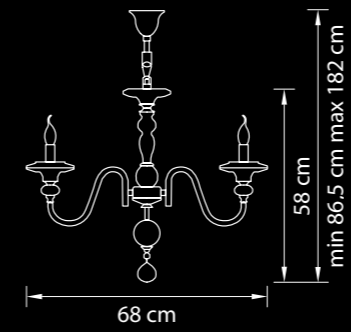

Размер колокола  
или основания

Схема с габаритными  
размерами  
Высота люстры min-max(см)  
(min-это высота люстры + карабины  
+ колокол, max-это высота люстры +  
карабин + колокол + цепь)

Высота люстры (см)  
\*Высота люстры регулируется за счет цепи

18,6 kg

16 x E14 max 60W

**698615**

Бра

Хром  
синий

1,4 kg

1 x E14 max 60W

**698625**

Бра

Хром  
синий

2,5 kg

2 x E14 max 60W

699064

Люстра  
подвесная

Хром  
синий

9,3 kg

6 x E14 max 60W

699084

Люстра  
подвесная

Хром  
синий

11,5 kg

8 x E14 max 60W

**699104**

Люстра  
подвесная