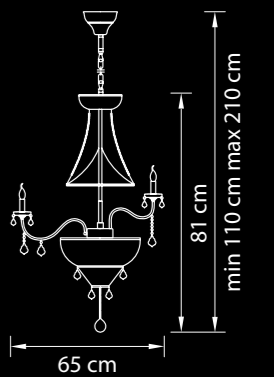

700162

Люстра
подвесная

Золото
прозрачный

12 kg
16 x E14 max 60W