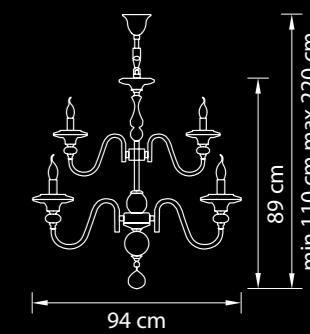

Размер колокола  
или основания

Схема с габаритными  
размерами  
Высота люстры min-max(см)  
(min-это высота люстры + карабины  
+ колокол, max-это высота люстры +  
карабин + колокол + цепь)

Высота люстры (см)  
\*Высота люстры регулируется за счет цепи

6 x E14 max 60W

699084

Люстра  
подвесная

Хром  
синий

11,5 kg

8 x E14 max 60W

**699104**

Люстра  
подвесная

Хром  
синий

14 kg

10 x E14 max 60W

**699184**

Люстра  
подвесная

Хром  
синий

24 kg

18 x E14 max 60W

Classic

**700512**

Люстра  
подвесная

Золото  
прозрачный

45,6 kg  
51 x E14 max 60W