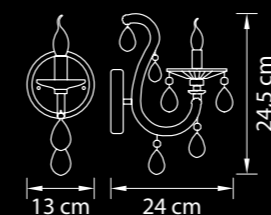

Размер колокола  
или основания

Схема с габаритными  
размерами  
Высота люстры min-max(см)  
(min-это высота люстры + карабины  
+ колокол, max-это высота люстры +  
карабин + колокол + цепь)

Высота люстры (см)  
\*Высота люстры регулируется за счет цепи

18,6 kg

16 x E14 max 60W

**698615**

Бра

Хром  
синий

1,4 kg

1 x E14 max 60W

**698625**

Бра

Хром  
синий

2,5 kg

2 x E14 max 60W

699064

Люстра  
подвесная

Хром  
синий

9,3 kg