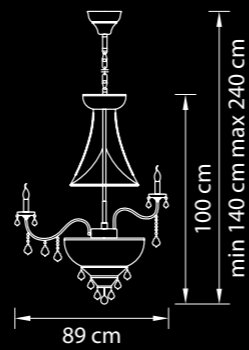

700292

Люстра
подвесная

Золото
прозрачный

20,7 kg
29 x E14 max 60W

700622

Бра

Золото
прозрачный

1,2 kg
2 x E14 max 60W

700162

Люстра
подвесная

Золото
прозрачный

12 kg
16 x E14 max 60W