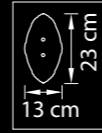

700622

Бра

Золото
прозрачный

1,2 kg
2 x E14 max 60W