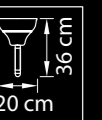

700512

Люстра
подвесная

Золото
прозрачный

45,6 kg
51 x E14 max 60W