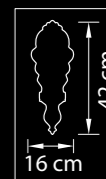

695622

Бра

Золото
фиолетовый

2,3 kg
2 x E14 max 60W