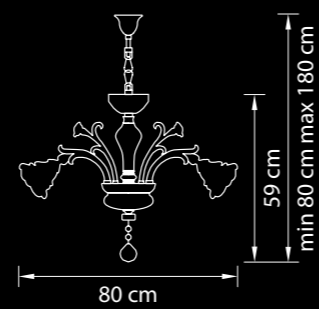

696622

Бра

Золото
розовый

2,4 kg
2 x E14 max 60W