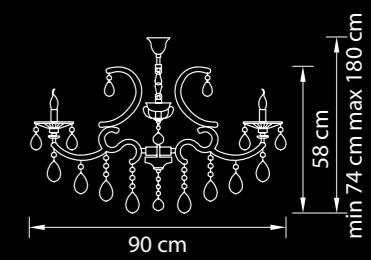

Размер колокола  
или основания

Схема с габаритными  
размерами  
Высота люстры min-max(см)  
(min-это высота люстры + карабины  
+ колокол, max-это высота люстры +  
карабин + колокол + цепь)

Высота люстры (см)  
\*Высота люстры регулируется за счет цепи

Диаметр люстры (см)  
\*В некоторых случаях вместо диаметра  
указывается ширина и глубина изделия

Melagro

695062

Люстра  
подвесная

Золото  
фиолетовый

11,5 kg  
6 x E14 max 60W

**695082**

Люстра  
подвесная

Хром  
синий

8,8 kg

6 x E14 max 60W

**698085**

Люстра  
подвесная

Хром  
синий

11 kg

8 x E14 max 60W

**698125**

Люстра  
подвесная

Хром  
синий

18,5 kg

12 x E14 max 60W

**698165**

Люстра  
подвесная

Хром  
синий