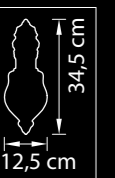

697622

Бра

Золото
фиолетовый

1,4 kg

2 x E14 max 60W