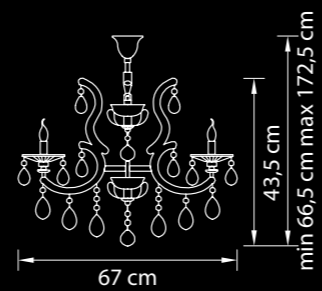

Размер колокола  
или основания

Схема с габаритными  
размерами  
Высота люстры min-max(см)  
(min-это высота люстры + карабины  
+ колокол, max-это высота люстры +  
карабин + колокол + цепь)

Высота люстры (см)  
\*Высота люстры регулируется за счет цепи

Диаметр люстры (см)  
\*В некоторых случаях вместо диаметра  
указывается ширина и глубина изделия

Melagro

695062

Люстра  
подвесная

Золото  
фиолетовый

11,5 kg  
6 x E14 max 60W

**695082**

Люстра  
подвесная

Хром  
синий

8,8 kg

6 x E14 max 60W

**698085**

Люстра  
подвесная

Хром  
синий

11 kg

8 x E14 max 60W

**698125**

Люстра  
подвесная

Хром  
синий

18,5 kg

12 x E14 max 60W

**698165**

Люстра  
подвесная

Хром  
синий