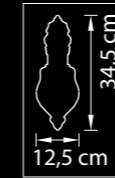

697612

Бра

Золото
фиолетовый

1 kg

1 x E14 max 60W