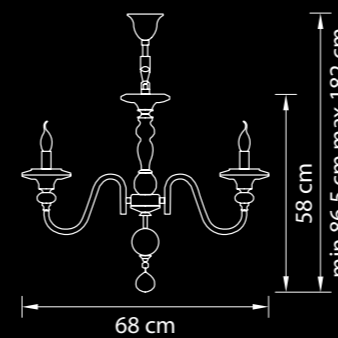

## ОБОЗНАЧЕНИЯ В КАТАЛОГЕ

**699064**

Люстра подвесная  
Хром  
синий

**Артикул**

Назначение позиции  
Цвет металла  
Цвет хрусталя/стекла

10 kg  
6 x E14 max 60W

Вес без упаковки  
Количество ламп  
E14 - тип цоколя  
60W - максимально допустимая  
мощность каждой лампы

Размер колокола  
или основания

Схема с габаритными  
размерами  
Высота люстры min-max(см)  
(min-это высота люстры + карабины  
+ колокол, max-это высота люстры +  
карабин + колокол + цепь)

Высота люстры (см)  
\*Высота люстры регулируется за счет цепи

Диаметр люстры (см)  
\*В некоторых случаях вместо диаметра  
указывается ширина и глубина изделия

Melagro

695062

Люстра  
подвесная

Золото  
фиолетовый

11,5 kg  
6 x E14 max 60W

**695082**

Люстра  
подвесная