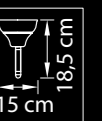

700162

Люстра
подвесная

Золото
прозрачный

12 kg
16 x E14 max 60W