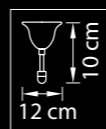

699104

Люстра
подвесная

Хром
синий

14 kg

10 x E14 max 60W