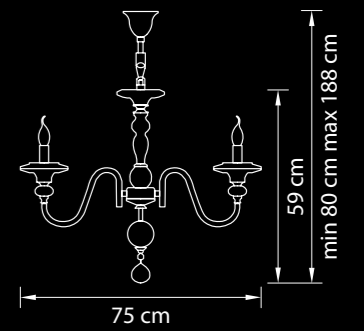

Размер колокола  
или основания

Схема с габаритными  
размерами  
Высота люстры min-max(см)  
(min-это высота люстры + карабины  
+ колокол, max-это высота люстры +  
карабин + колокол + цепь)

Высота люстры (см)  
\*Высота люстры регулируется за счет цепи

Бра

Хром  
синий

2,5 kg

2 x E14 max 60W

699064

Люстра  
подвесная

Хром  
синий

9,3 kg

6 x E14 max 60W

699084

Люстра  
подвесная

Хром  
синий

11,5 kg

8 x E14 max 60W

**699104**

Люстра  
подвесная

Хром  
синий

14 kg

10 x E14 max 60W

**699184**

Люстра  
подвесная

Хром  
синий

24 kg

18 x E14 max 60W