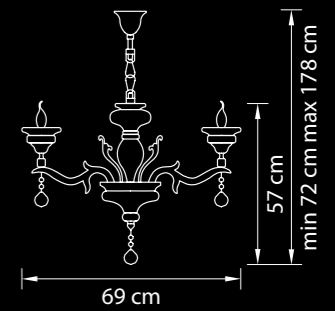

Размер колокола  
или основания

Схема с габаритными  
размерами  
Высота люстры min-max(см)  
(min-это высота люстры + карабины  
+ колокол, max-это высота люстры +  
карабин + колокол + цепь)

Высота люстры (см)  
\*Высота люстры регулируется за счет цепи

Диаметр люстры (см)  
\*В некоторых случаях вместо диаметра  
указывается ширина и глубина изделия

Melagro

695062

Люстра  
подвесная

Золото  
фиолетовый

11,5 kg  
6 x E14 max 60W

**695082**

Люстра  
подвесная