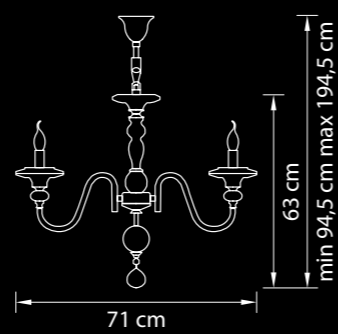

Размер колокола  
или основания

Схема с габаритными  
размерами  
Высота люстры min-max(см)  
(min-это высота люстры + карабины  
+ колокол, max-это высота люстры +  
карабин + колокол + цепь)

Высота люстры (см)  
\*Высота люстры регулируется за счет цепи

Диаметр люстры (см)  
\*В некоторых случаях вместо диаметра  
указывается ширина и глубина изделия

Melagro

695062

Люстра  
подвесная

Золото  
фиолетовый

11,5 kg  
6 x E14 max 60W

**695082**

Люстра  
подвесная

6 x E14 max 60W

699084

Люстра  
подвесная

Хром  
синий

11,5 kg

8 x E14 max 60W

**699104**

Люстра  
подвесная

Хром  
синий

14 kg

10 x E14 max 60W

**699184**

Люстра  
подвесная

Хром  
синий

24 kg

18 x E14 max 60W