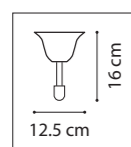

УСЛОВНЫЕ ОБОЗНАЧЕНИЯ:

682186
БЕЛЫЙ

ЛЮСТРА ПОДВЕСНАЯ
8 x E27 max 40W
4,4 kg

Артикул
ЦВЕТ ОСНОВАНИЯ (МЕТАЛЛ)
ЦВЕТ ДЕКОРАТИВНЫХ ЭЛЕМЕНТОВ
(ХРУСТАЛЬ, СТЕКЛО ИЛИ ПЛАФОНЫ)

РАЗМЕР ОСНОВАНИЯ ИЛИ КОЛОКОЛА

СХЕМА С ГАБАРИТНЫМИ РАЗМЕРАМИ

Высота люстры min-max (H),
min-это высота люстры+карабины
+колокол (cm)
max-это высота люстры+карабин
+колокол+цепь(cm)

Высота люстры регулируется за счет
длины цепи или тросиков.
Стандартная длина цепи 0,8-1,0 метра,
стандартная длина троса 1,0-1,5 метра,
в зависимости от модели.

ТИП КРЕПЛЕНИЯ
кол-во ламп, E27 - тип цоколя,
max 40W - максимально допустимая
мощность каждой лампы
вес без упаковки

Внимание:

1. Данный каталог не является публичной офертой. Ошибки и опечатки в данном каталоге не могут являться причиной возникновения претензий со стороны покупателя.
2. Компания Lightstar оставляет за собой право изменять технические параметры и эксплуатационные характеристики изделий без предварительного уведомления покупателя. Изменение технических параметров не может являться причиной возникновения претензий со стороны покупателя.