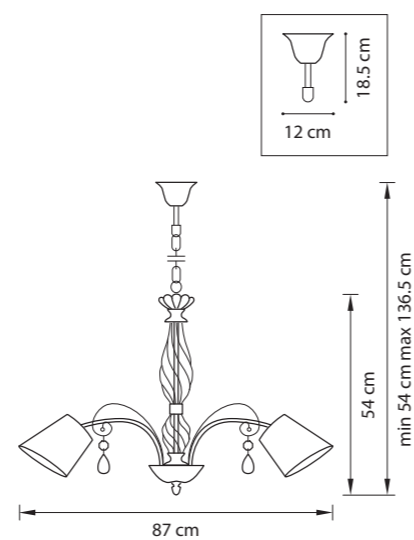

ЛЮСТРА ПОДВЕСНАЯ
8 x E27 max 40W
4,3 kg