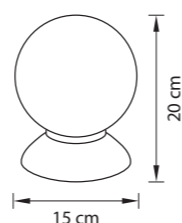

ЛАМПА НАСТОЛЬНАЯ
1 x E14 max 40W
0,8 kg