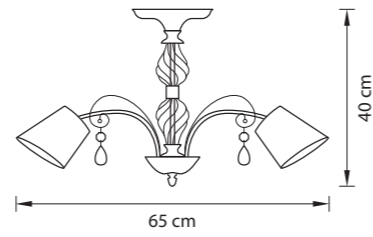

СХЕМА С ГАБАРИТНЫМИ РАЗМЕРАМИ

Высота люстры min-max (H),  
**min**-это высота люстры+карабины  
+колокол (cm)  
**max**-это высота люстры+карабин  
+колокол+цепь(cm)

Высота люстры регулируется за счет  
длины цепи или тросиков.  
Стандартная длина цепи 0,8-1,0 метра,  
стандартная длина троса 1,0-1,5 метра,  
в зависимости от модели.

682056  
БЕЛЫЙ

682186  
БЕЛЫЙ

682156  
БЕЛЫЙ

682626  
БЕЛЫЙ

БРА  
2 x E27 max 40W  
1 kg

ЛЮСТРА ПОТОЛОЧНАЯ  
5 x E27 max 40W  
2,6 kg

ЛЮСТРА ПОДВЕСНАЯ  
8 x E27 max 40W  
4,4 kg

ЛЮСТРА ПОДВЕСНАЯ  
5 x E27 max 40W  
2,9 kg