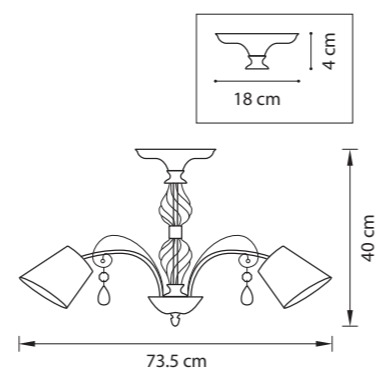

СХЕМА С ГАБАРИТНЫМИ РАЗМЕРАМИ

Высота люстры min-max (H),  
**min**-это высота люстры+карабины  
+колокол (cm)  
**max**-это высота люстры+карабин  
+колокол+цепь(cm)

Высота люстры регулируется за счет  
длины цепи или тросиков.  
Стандартная длина цепи 0,8-1,0 метра,  
стандартная длина троса 1,0-1,5 метра,  
в зависимости от модели.

796053  
СТАРИННОЕ  
ЗОЛОТО

796058  
УМБРА

796051  
БРОНЗА

796059  
СТАРИННОЕ  
СЕРЕБРО

ЛЮСТРА ПОТОЛОЧНАЯ  
5 x E27 max 40W  
2,5 kg

ЛЮСТРА ПОТОЛОЧНАЯ  
5 x E27 max 40W  
2,5 kg

796183  
СТАРИННОЕ  
ЗОЛОТО

796188  
УМБРА