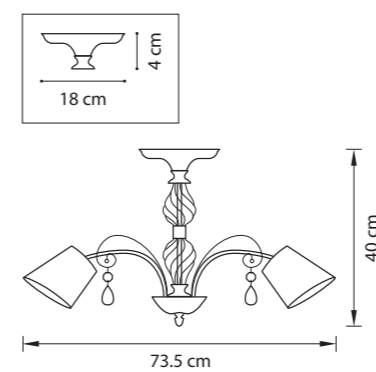

СХЕМА С ГАБАРИТНЫМИ РАЗМЕРАМИ

Высота люстры min-max (H),  
**min**-это высота люстры+карабины  
+колокол (cm)  
**max**-это высота люстры+карабин  
+колокол+цепь(cm)

Высота люстры регулируется за счет  
длины цепи или тросиков.  
Стандартная длина цепи 0,8-1,0 метра,  
стандартная длина троса 1,0-1,5 метра,  
в зависимости от модели.

796053  
СТАРИННОЕ  
ЗОЛОТО

796058  
УМБРА

796051  
БРОНЗА

796059  
СТАРИННОЕ  
СЕРЕБРО

ЛЮСТРА ПОТОЛОЧНАЯ  
5 x E27 max 40W  
2,5 kg

ЛЮСТРА ПОТОЛОЧНАЯ  
5 x E27 max 40W  
2,5 kg

796183  
СТАРИННОЕ  
ЗОЛОТО

796188  
УМБРА