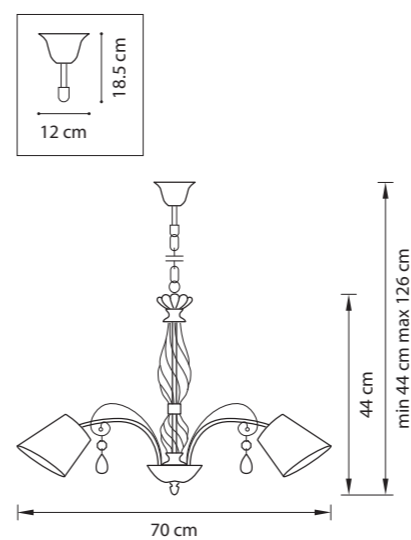

ЛЮСТРА ПОДВЕСНАЯ
5 x E27 max 40W
2,8 kg