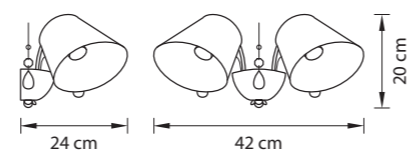

813913
ШАМПАНЬ
БЕЛЫЙ

БРА
2 x E27 max 40W
0,9 kg