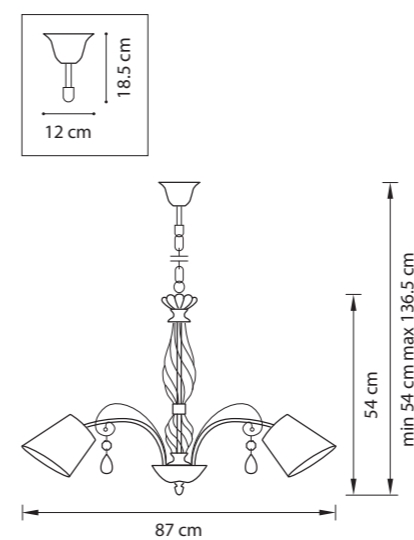

ЛЮСТРА ПОДВЕСНАЯ
8 x E27 max 40W
4,3 kg