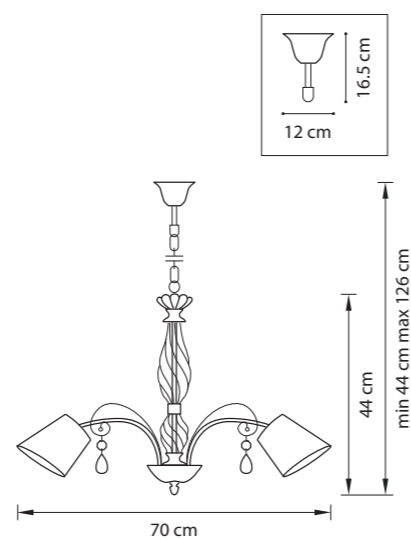

## УСЛОВНЫЕ ОБОЗНАЧЕНИЯ:

682186  
БЕЛЫЙ

ЛЮСТРА ПОДВЕСНАЯ  
8 x E27 max 40W  
4,4 kg

Артикул  
ЦВЕТ ОСНОВАНИЯ (МЕТАЛЛ)  
ЦВЕТ ДЕКОРАТИВНЫХ ЭЛЕМЕНТОВ  
(ХРУСТАЛЬ, СТЕКЛО ИЛИ ПЛАФОНЫ)

РАЗМЕР ОСНОВАНИЯ ИЛИ КОЛОКОЛА

СХЕМА С ГАБАРИТНЫМИ РАЗМЕРАМИ

Высота люстры min-max (H),  
**min**-это высота люстры+карабины  
+колокол (cm)  
**max**-это высота люстры+карабин  
+колокол+цепь(cm)

Высота люстры регулируется за счет  
длины цепи или тросиков.  
Стандартная длина цепи 0,8-1,0 метра,  
стандартная длина троса 1,0-1,5 метра,  
в зависимости от модели.

796053  
СТАРИННОЕ  
ЗОЛОТО

796058  
УМБРА

796051  
БРОНЗА

796059  
СТАРИННОЕ  
СЕРЕБРО

ЛЮСТРА ПОТОЛОЧНАЯ  
5 x E27 max 40W  
2,5 kg

ЛЮСТРА ПОТОЛОЧНАЯ  
5 x E27 max 40W  
2,5 kg

796183  
СТАРИННОЕ  
ЗОЛОТО

796188  
УМБРА

796181  
БРОНЗА

796189  
СТАРИННОЕ  
СЕРЕБРО

ЛЮСТРА ПОДВЕСНАЯ  
8 x E27 max 40W  
4,3 kg

ЛЮСТРА ПОДВЕСНАЯ  
8 x E27 max 40W  
4,3 kg

796153  
СТАРИННОЕ  
ЗОЛОТО

796158  
УМБРА

796151  
БРОНЗА

796159  
СТАРИННОЕ  
СЕРЕБРО