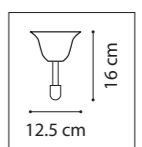

СХЕМА С ГАБАРИТНЫМИ РАЗМЕРАМИ

Высота люстры min-max (H),  
**min**-это высота люстры+карабины  
+колокол (cm)  
**max**-это высота люстры+карабин  
+колокол+цепь(cm)

Высота люстры регулируется за счет  
длины цепи или тросиков.  
Стандартная длина цепи 0,8-1,0 метра,  
стандартная длина троса 1,0-1,5 метра,  
в зависимости от модели.

682056  
БЕЛЫЙ

682186  
БЕЛЫЙ

682156  
БЕЛЫЙ

682626  
БЕЛЫЙ

БРА  
2 x E27 max 40W  
1 kg

ЛЮСТРА ПОТОЛОЧНАЯ  
5 x E27 max 40W  
2,6 kg

ЛЮСТРА ПОДВЕСНАЯ  
8 x E27 max 40W  
4,4 kg

ЛЮСТРА ПОДВЕСНАЯ  
5 x E27 max 40W  
2,9 kg