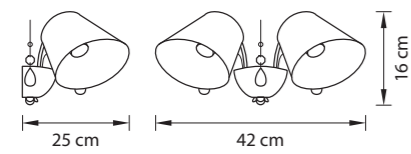

СХЕМА С ГАБАРИТНЫМИ РАЗМЕРАМИ

Высота люстры min-max (H),  
**min**-это высота люстры+карабины  
+колокол (cm)  
**max**-это высота люстры+карабин  
+колокол+цепь(cm)

Высота люстры регулируется за счет  
длины цепи или тросиков.  
Стандартная длина цепи 0,8-1,0 метра,  
стандартная длина троса 1,0-1,5 метра,  
в зависимости от модели.

682056  
БЕЛЫЙ

682186  
БЕЛЫЙ

682156  
БЕЛЫЙ

682626  
БЕЛЫЙ

БРА  
2 x E27 max 40W  
1 kg

ЛЮСТРА ПОТОЛОЧНАЯ  
5 x E27 max 40W  
2,6 kg

ЛЮСТРА ПОДВЕСНАЯ  
8 x E27 max 40W  
4,4 kg

ЛЮСТРА ПОДВЕСНАЯ  
5 x E27 max 40W  
2,9 kg