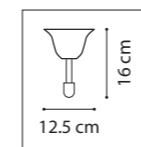

СХЕМА С ГАБАРИТНЫМИ РАЗМЕРАМИ

Высота люстры min-max (H),  
**min**-это высота люстры+карабины  
+колокол (cm)  
**max**-это высота люстры+карабин  
+колокол+цепь(cm)

Высота люстры регулируется за счет  
длины цепи или тросиков.  
Стандартная длина цепи 0,8-1,0 метра,  
стандартная длина троса 1,0-1,5 метра,  
в зависимости от модели.

682056  
БЕЛЫЙ

682186  
БЕЛЫЙ

682156  
БЕЛЫЙ

682626  
БЕЛЫЙ

БРА  
2 x E27 max 40W  
1 kg

ЛЮСТРА ПОТОЛОЧНАЯ  
5 x E27 max 40W  
2,6 kg

ЛЮСТРА ПОДВЕСНАЯ  
8 x E27 max 40W  
4,4 kg

ЛЮСТРА ПОДВЕСНАЯ  
5 x E27 max 40W  
2,9 kg