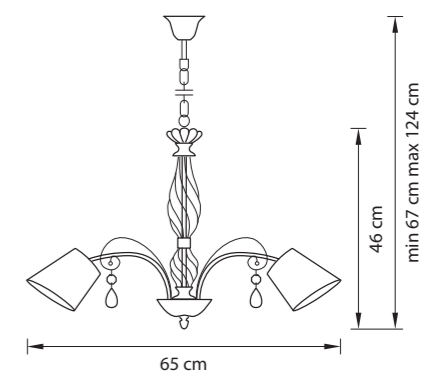

СХЕМА С ГАБАРИТНЫМИ РАЗМЕРАМИ

Высота люстры min-max (H),  
**min**-это высота люстры+карабины  
+колокол (cm)  
**max**-это высота люстры+карабин  
+колокол+цепь(cm)

Высота люстры регулируется за счет  
длины цепи или тросиков.  
Стандартная длина цепи 0,8-1,0 метра,  
стандартная длина троса 1,0-1,5 метра,  
в зависимости от модели.

682056  
БЕЛЫЙ

682186  
БЕЛЫЙ

682156  
БЕЛЫЙ

682626  
БЕЛЫЙ

БРА  
2 x E27 max 40W  
1 kg

ЛЮСТРА ПОТОЛОЧНАЯ  
5 x E27 max 40W  
2,6 kg

ЛЮСТРА ПОДВЕСНАЯ  
8 x E27 max 40W  
4,4 kg

ЛЮСТРА ПОДВЕСНАЯ  
5 x E27 max 40W  
2,9 kg