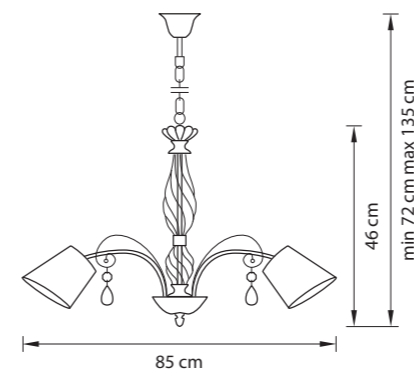

## УСЛОВНЫЕ ОБОЗНАЧЕНИЯ:

682186  
БЕЛЫЙ

ЛЮСТРА ПОДВЕСНАЯ  
8 x E27 max 40W  
4,4 kg

Артикул  
ЦВЕТ ОСНОВАНИЯ (МЕТАЛЛ)  
ЦВЕТ ДЕКОРАТИВНЫХ ЭЛЕМЕНТОВ  
(ХРУСТАЛЬ, СТЕКЛО ИЛИ ПЛАФОНЫ)

РАЗМЕР ОСНОВАНИЯ ИЛИ КОЛОКОЛА

СХЕМА С ГАБАРИТНЫМИ РАЗМЕРАМИ

Высота люстры min-max (H),  
**min**-это высота люстры+карабины  
+колокол (cm)  
**max**-это высота люстры+карабин  
+колокол+цепь(cm)

Высота люстры регулируется за счет  
длины цепи или тросиков.  
Стандартная длина цепи 0,8-1,0 метра,  
стандартная длина троса 1,0-1,5 метра,  
в зависимости от модели.

682056  
БЕЛЫЙ

682186  
БЕЛЫЙ

682156  
БЕЛЫЙ

682626  
БЕЛЫЙ

БРА  
2 x E27 max 40W  
1 kg

ЛЮСТРА ПОТОЛОЧНАЯ  
5 x E27 max 40W  
2,6 kg

ЛЮСТРА ПОДВЕСНАЯ  
8 x E27 max 40W  
4,4 kg

ЛЮСТРА ПОДВЕСНАЯ  
5 x E27 max 40W  
2,9 kg