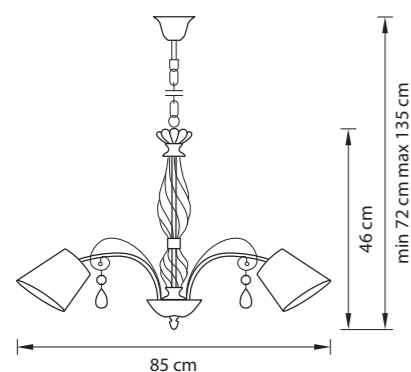

## УСЛОВНЫЕ ОБОЗНАЧЕНИЯ:

682186  
БЕЛЫЙ

ЛЮСТРА ПОДВЕСНАЯ  
8 x E27 max 40W  
4,4 kg

Артикул  
ЦВЕТ ОСНОВАНИЯ (МЕТАЛЛ)  
ЦВЕТ ДЕКОРАТИВНЫХ ЭЛЕМЕНТОВ  
(ХРУСТАЛЬ, СТЕКЛО ИЛИ ПЛАФОНЫ)

РАЗМЕР ОСНОВАНИЯ ИЛИ КОЛОКОЛА

СХЕМА С ГАБАРИТНЫМИ РАЗМЕРАМИ

Высота люстры min-max (H),  
**min**-это высота люстры+карабины  
+колокол (cm)  
**max**-это высота люстры+карабин  
+колокол+цепь(cm)

Высота люстры регулируется за счет  
длины цепи или тросиков.  
Стандартная длина цепи 0,8-1,0 метра,  
стандартная длина троса 1,0-1,5 метра,  
в зависимости от модели.