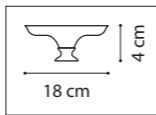

ЛЮСТРА ПОТОЛОЧНАЯ
5 x E27 max 40W
2,6 kg